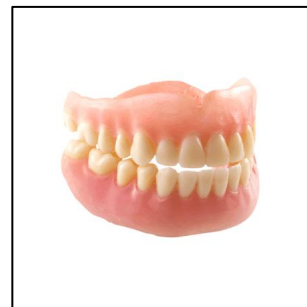

# مولاژ دندان

## توضیحات

مولاژ سری دندان کامل ۳۲ دندان را به نمایش می گذارد. این مولاژ یک مجموعه کامل از ساختار دندان ها است و در کلینیک ها و دانشکده های دندانپزشکی کاربرد دارد. برای خرید مولاژ دندان با کارشناسان نرمال لایو در ارتباط باشید.

## بررسی مولاژ دندان

دندان ها بخش مهمی از اعضای بدن هستند که نیاز به مراقبت در طول شبانه روز دارند. دندان ها دارای دو بخش تاج و ریشه هستند. با رسیدگی مداوم به دندانها و استفاده صحیح از مسواک و نخ دندان می توانید عمر آنها را زیاد کنید. دندان ها تاثیر زیادی بر زیبایی چهره تان دارند. با رعایت اصول بهداشتی می توانید از پوسیدگی آن ها جلوگیری کنید. مولاژها یکی از ابزارهای کمک آموزشی در حیطه پزشکی هستند که برای تشریح آناتومی بدن مورد استفاده قرار می گیرند. مولاژ دندان یکی از تجهیزات آموزشی مورد نیاز در کلینیک ها و دانشکده های دندانپزشکی، مدارس و ... می باشد تا به کمک آن علاوه بر آموزش و مراقبت از دندان بتوان بخش های مختلف دندان را نیز به دانش پژوهان و دانش آموزان نمایش داد.